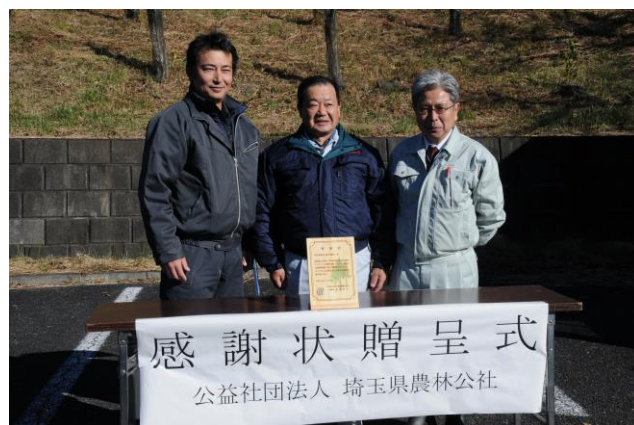

入山式の様子

入山前に梯子を準備

参加者の集合写真

梯子を使用しての枝打ち

枝打ちをする沼尻芳治理事長

第10回（平成27年11月6日） 秩父郡横瀬町大字芦ヶ久保字平久保地内
参加者 83名 実施面積 0.46ha（枝打高1.8～4.0m）

入山式の様子

挨拶する外村達也青年部会長

参加者の集合写真

梯子を使用しての枝打ち

第11回（平成28年11月9日） 秩父郡横瀬町大字芦ヶ久保字平久保地内
参加者 79名 実施面積 0.50ha（枝打高1.8～4.0m）

森づくり協定更新

農林公社から感謝状

参加者の集合写真

梯子を使用しての枝打ち

第12回（平成29年11月2日） 秩父郡横瀬町大字芦ヶ久保字平久保地内
参加者 84名 実施面積 0.60ha（枝打高1.8～4.0m）

入山式の様子

挨拶する高橋英之青年部会長

参加者の集合写真（過去最多の84名）

梯子を使用しての枝打ち

枝打ちをする沼尻芳治理事長

第13回（平成30年11月9日） 秩父郡横瀬町大字芦ヶ久保字平久保地内
参加者 80名 実施面積 0.40ha（除伐作業）

悪天候の中での入山式

挨拶する沼尻芳治理事長